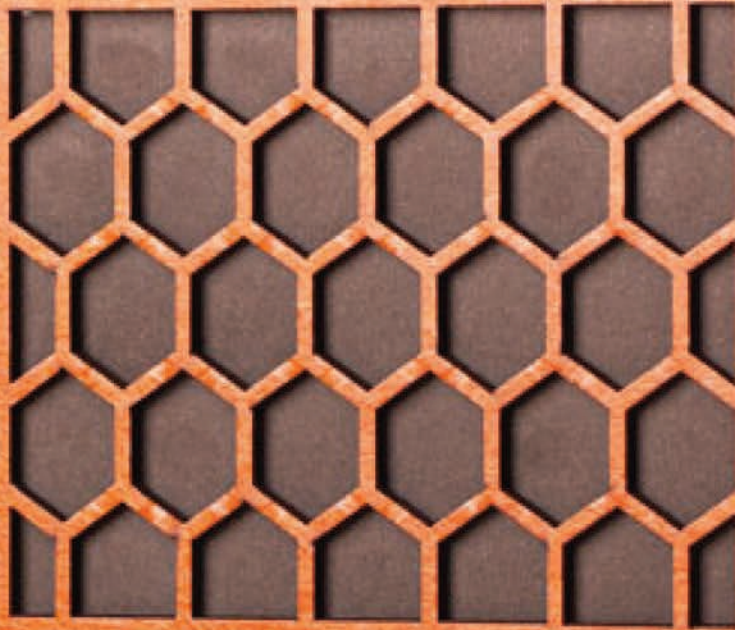

BB4

S334

CODE

◀ سر رسید

قطع: اروپایی (جمعه مشترک)

صحافی: دوخت با کیفیت تضمینی

جلد: چرم

خدمات: داغی کوب و پلاک

جنس: داخلی تحریر - (دورنگ)